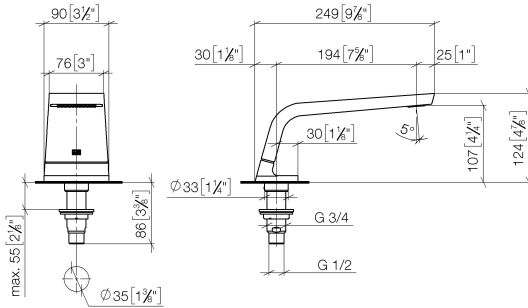

**CL.1 Wannenauslauf ohne Umstellung für Standmontage - Dark Platinum  
gebürstet**

CL.1

13 612 705

- Ausladung 200 mm
- rechteckiges Strahlbild mit 55 Einzelstrahlen
- Armaturenhöhe 125 mm
- Höhe bis Luftsprudler 108 mm
- Bohrungsdurchmesser 35 mm
- Anschluss 1/2"
- Durchfluss max. 24,6 l/min bei 3 bar Fließdruck

13 612 705  
mm [inches]