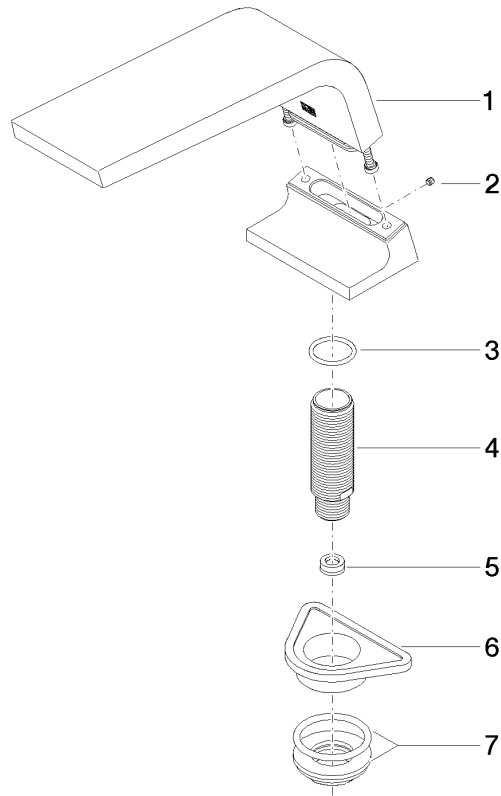

13 612 705
Ersatzteile für die
anderen
Oberflächenvarianten
finden Sie hier:
Chrom

Ersatzteilstückliste

Nr.	Artikelnummer	Benennung	Verbaumenge	Lieferzeit
1	90 11 70 007 00-99	Auslauf	1	-
Ersatzteil nicht mehr bestellbar, bitte bestellen Sie den Nachfolgeartikel				
2	09 31 11 099 90	Stift	1	2
3	09 14 10 009 90	Dichtung	1	2
4	09 30 01 117 90	Anschluss	1	2
5	09 23 01 057 90	Durchflussbegrenzer	1	2
6	09 18 40 090 90	Hülse	1	2
7	04 23 10 004 03 90	Befestigungssatz	1	2